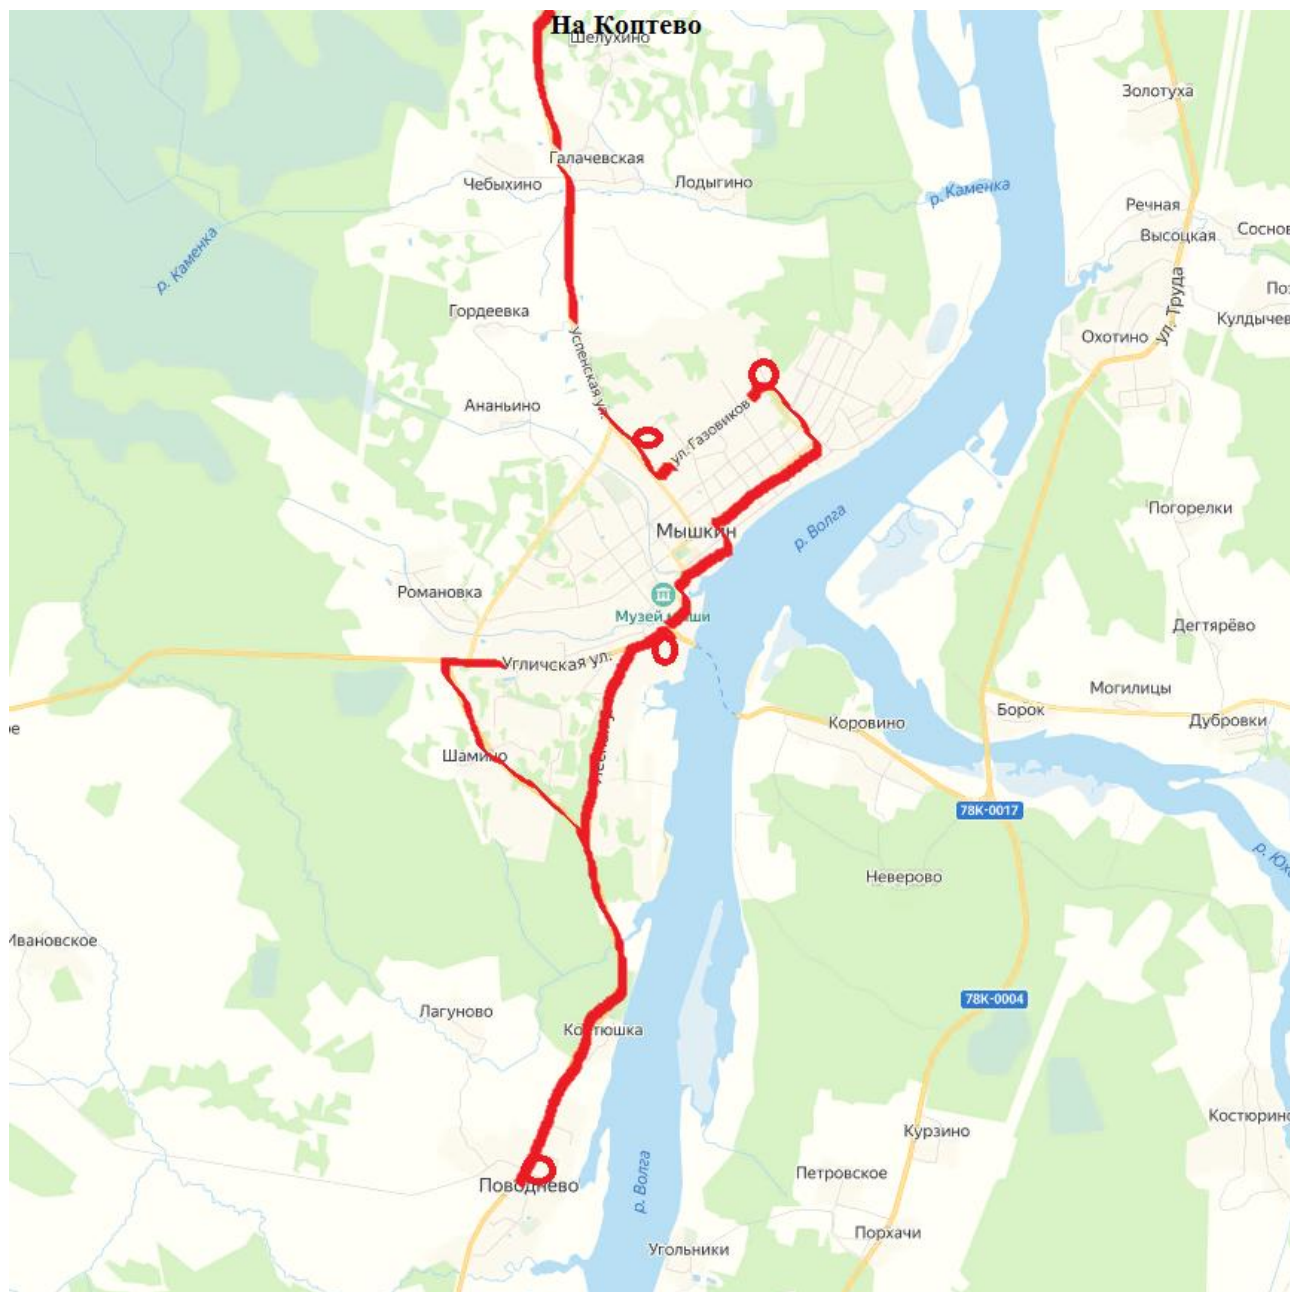

МОУ Коптевская основная общеобразовательная школа

- 1) г. Мышкин, ул. Угличская (гараж) – с. Поводнево (разворот) – г. Мышкин, ул. Лесная, д. 56 (гостиница «На Лесной») - г. Мышкин, ул. Фурманова (паром) – г. Мышкин, ул. Самкова, д. 1 - г. Мышкин, ул. Успенская, д. 18 – д. Галачевская – д. Коптево, д.11

- 3) д. Коптево, д. 11 – д. Галачевская (разворот) – д. Зарубино – д. Кривец – д. Третьяковка - д. Коптево, д. 11 – д. Тараканово – п. Волга (разворот) – д. Папоротная – д. Серково - д. Коптево, д. 11